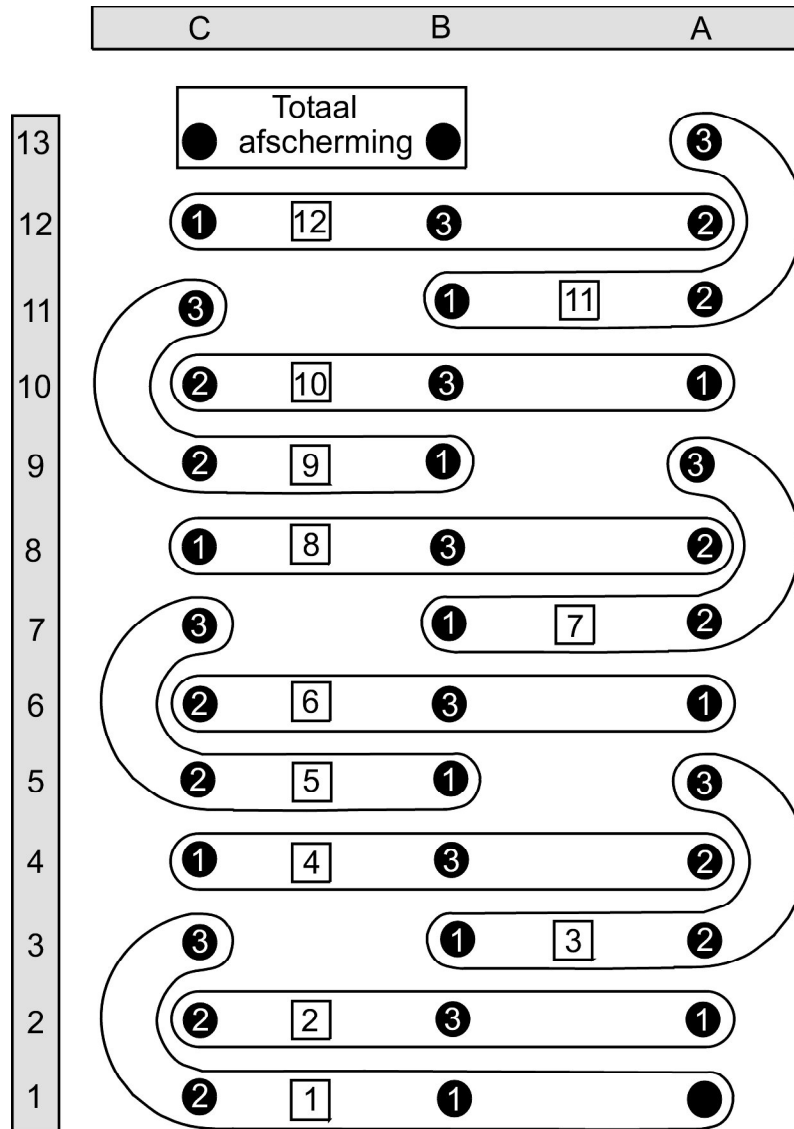

Ackerman FX multi

Paraaf
RV

Datum
30-10-2003

Blad No.
1/3

Modificatie

Artikel nummer

Ackerman 39 polige connector
 Aansluitschema soldeerzijde kabeldeel (bussen)

Ackerman FX bussen

Paraaf
RV

Modificatie

Datum
30-10-2003

Artikel nummer

Blad No.
2/3

—— Aardrail

Ackerman 39 polige connector
Aansluitschema soldeerzijde chassisdeel (pennen)

Ackerman FX pennen