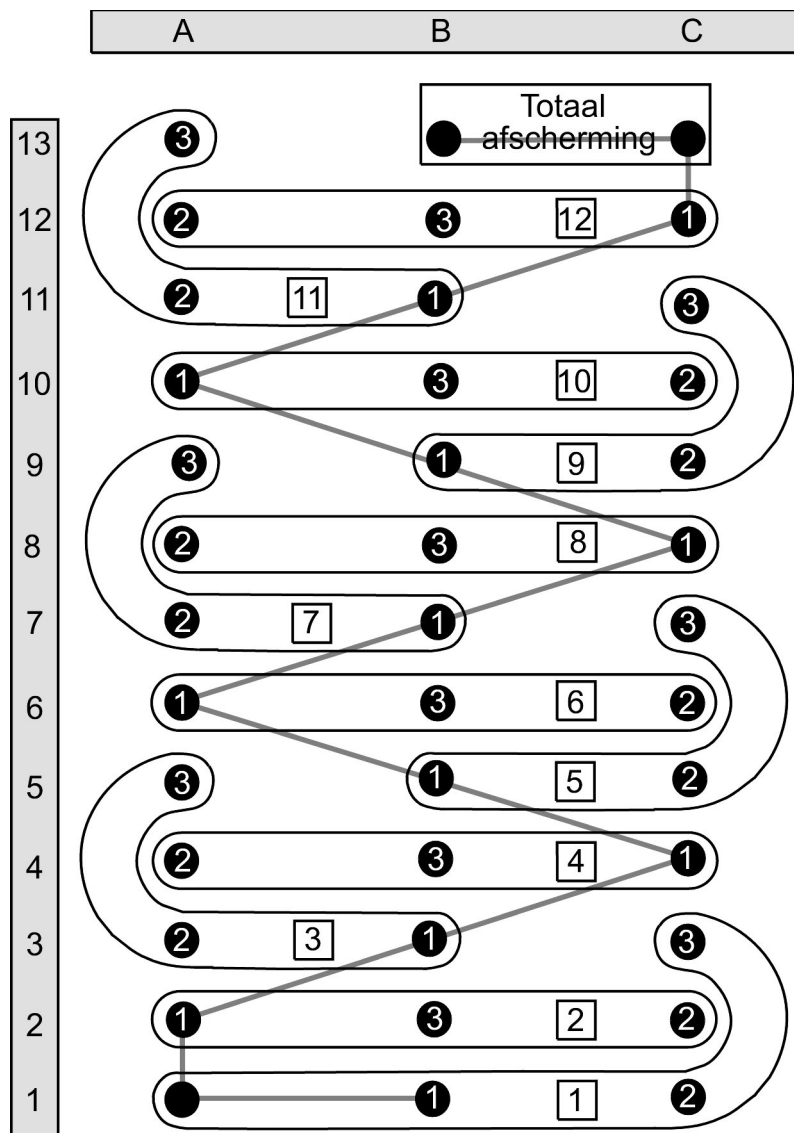

Ackerman FX multi

Paraaf
RV

Datum
30-10-2003

Blad No.
1/3

Modificatie

Artikel nummer

Ackerman 39 polige connector
 Aansluitschema soldeerzijde kabeldeel (bussen)

Ackerman FX bussen

Paraaf
RV

Modificatie

Datum
30-10-2003

Artikel nummer

Blad No.
2/3

—— Aardrail

Ackerman 39 polige connector
Aansluitschema soldeerzijde chassisdeel (pennen)

Ackerman FX pennen